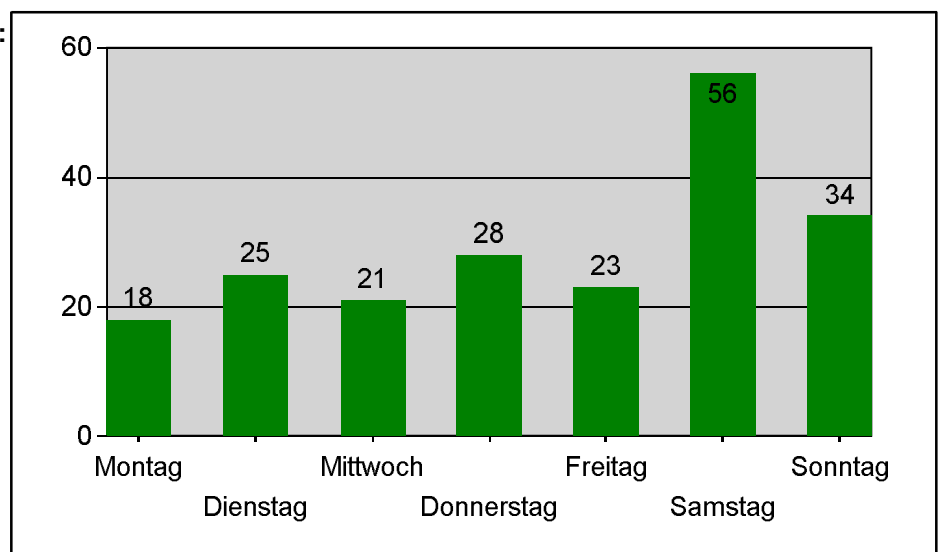

Freiwillige Feuerwehr Gauting

Einsatzstatistik 2006

29.05.2010
15:36:37

Einsätze gesamt : 205

Aufteilung nach Einsatzarten:

Eingesetzte Fahrzeuge:

Einsätze nach Wochentag:

Einsatzdauer gesamt: 241,92

Einsatz-Mannstunden gesamt: 0

Durchschnittl. FWDienstl.: