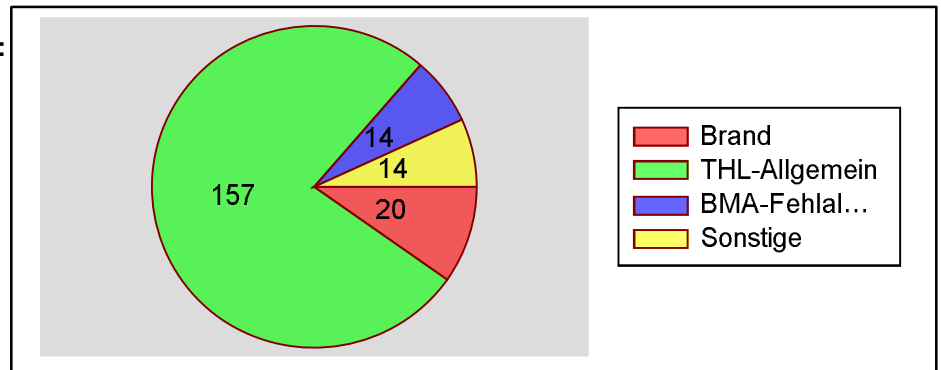

Freiwillige Feuerwehr Gauting

Einsatzstatistik 2006

29.05.2010
15:36:37

Einsätze gesamt : 205

Aufteilung nach Einsatzarten:

Eingesetzte Fahrzeuge:

Einsätze nach Wochentag:

Einsatzdauer gesamt: 241,92

Einsatz-Mannstunden gesamt: 0

Durchschnittl. FWDienstl.: