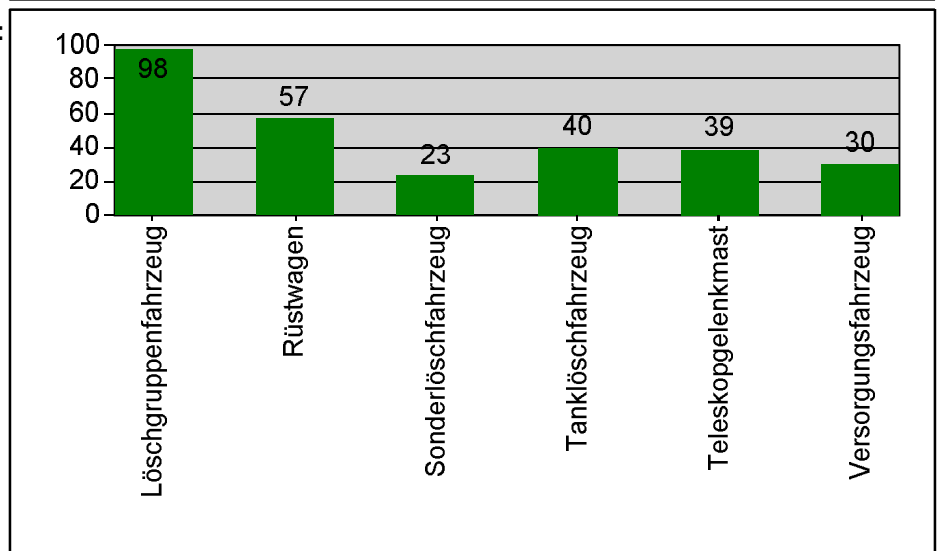

Freiwillige Feuerwehr Gauting

Einsatzstatistik 2007

01.01.2008
10:01:11

Einsätze gesamt : 156

Aufteilung nach Einsatzarten:

Eingesetzte Fahrzeuge:

Einsätze nach Wochentag:

Einsatzdauer gesamt: 153,7

Einsatz-Mannstunden gesamt: 1399,7

Durchschnittl. FWDienstl.: 7