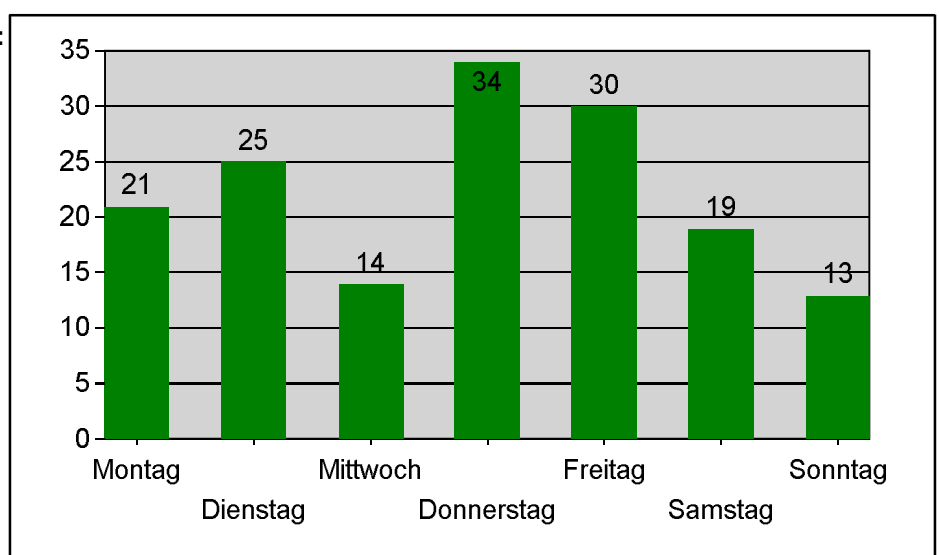

Freiwillige Feuerwehr Gauting

Einsatzstatistik 2007

01.01.2008
10:01:11

Einsätze gesamt : 156

Aufteilung nach Einsatzarten:

Eingesetzte Fahrzeuge:

Einsätze nach Wochentag:

Einsatzdauer gesamt: 153,7

Einsatz-Mannstunden gesamt: 1399,7

Durchschnittl. FWDienstl.: 7