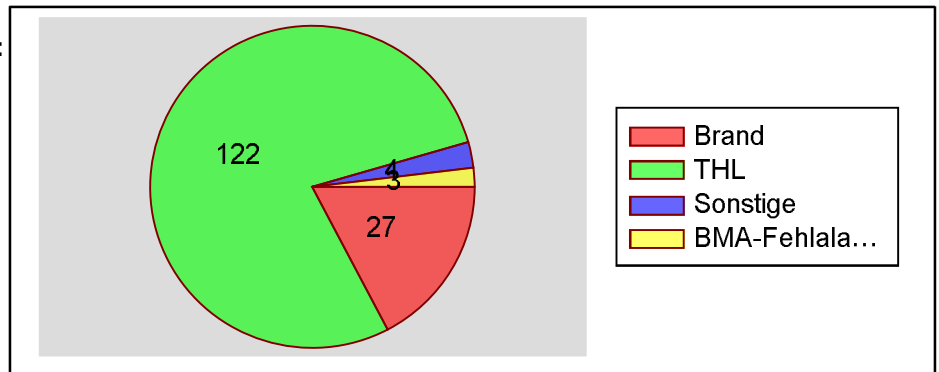

Freiwillige Feuerwehr Gauting

Einsatzstatistik 2007

01.01.2008
10:01:11

Einsätze gesamt : 156

Aufteilung nach Einsatzarten:

Eingesetzte Fahrzeuge:

Einsätze nach Wochentag:

Einsatzdauer gesamt: 153,7

Einsatz-Mannstunden gesamt: 1399,7

Durchschnittl. FWDienstl.: 7