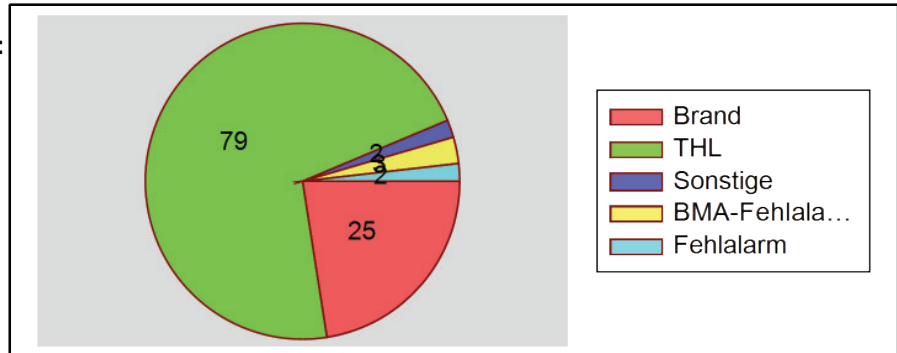

# Freiwillige Feuerwehr Gauting

## Einsatzstatistik 2008

01.01.2009  
15:11:18

Einsätze gesamt : 111

Aufteilung nach Einsatzarten:

Eingesetzte Fahrzeuge:

Einsätze nach Wochentag:

Einsatzdauer gesamt: 123,52

Einsatz-Mannstunden gesamt: 1710,73