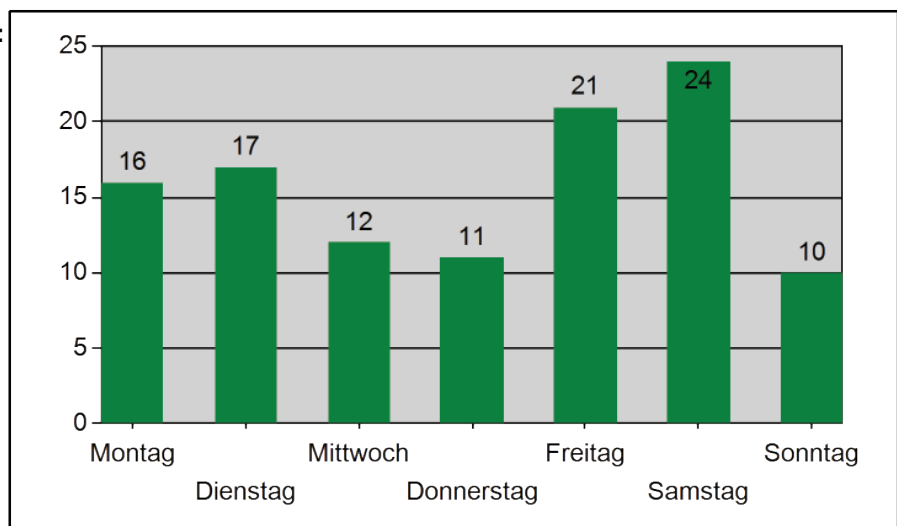

## Einsatzstatistik 2008

01.01.2009  
15:11:18

Einsätze gesamt : 111

Aufteilung nach Einsatzarten:

Eingesetzte Fahrzeuge:

Einsätze nach Wochentag:

Einsatzdauer gesamt: 123,52

Einsatz-Mannstunden gesamt: 1710,73

Durchschnittl. FWDienstl.: 11