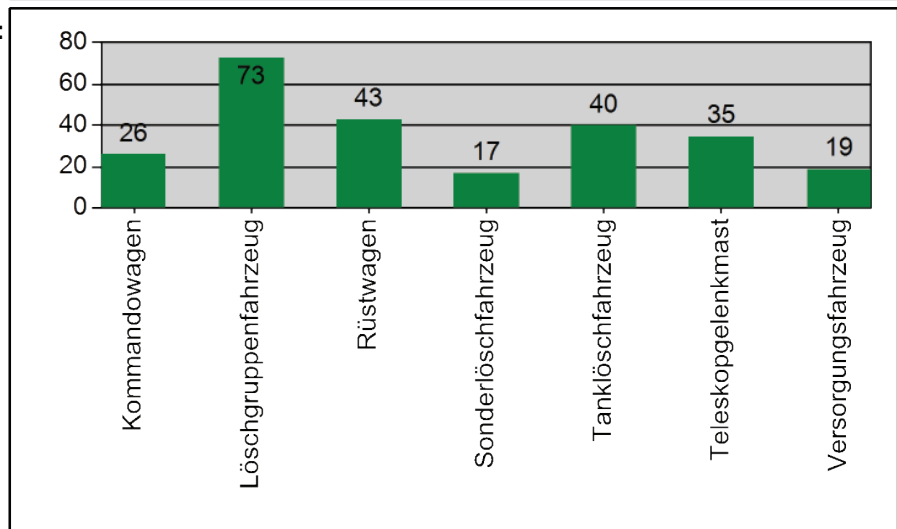

## Einsatzstatistik 2008

01.01.2009  
15:11:18

Einsätze gesamt : 111

Aufteilung nach Einsatzarten:

Eingesetzte Fahrzeuge:

Einsätze nach Wochentag:

Einsatzdauer gesamt: 123,52

Einsatz-Mannstunden gesamt: 1710,73

Durchschnittl. FWDienstl.: 11